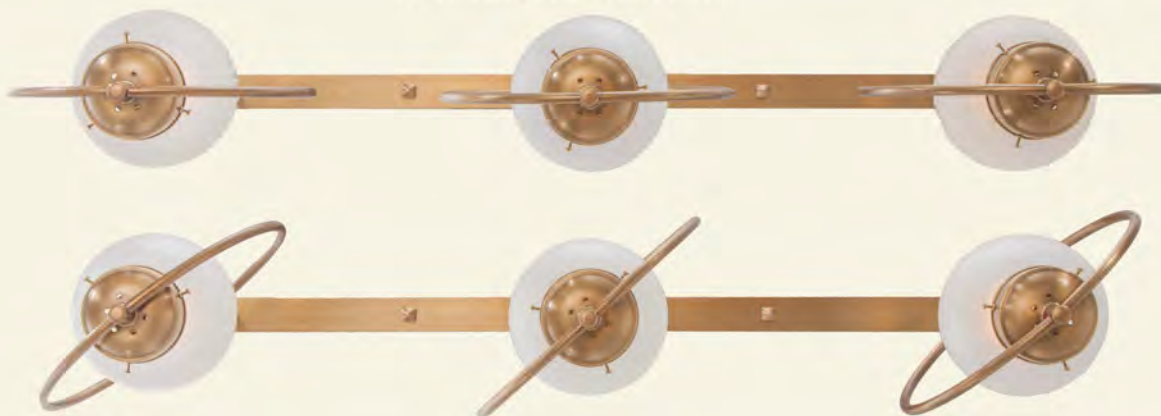

NEW YORK CEILING FITTING II/30.

**Optional glass shades:

20, 25, 30/1

20, 25, 30/2

Name	Height	Width	Min. Drop	Available Finish	Weight	Max. Wattage*
New York Ceiling Fitting II/30**	23cm / 9"	41cm / 16"		Antique/Shiny Brass/Nickel	4kg / 8,8lb	3x75W E27 / E26

*Available with US sockets!

NEW YORK CEILING FITTING II/25

NEW YORK CEILING FITTING II/20

NEW YORK CEILING FITTING I/30

NEW YORK CEILING FITTING I/25

NEW YORK CEILING FITTING I/20

Name	Height	Width	Min. Drop	Available Finish	Weight	Max. Wattage*
New York Ceiling Fitting II/25**	23cm / 9"	36cm / 14"		Antique/Shiny Brass/Nickel	2,9kg / 6,38lb	2x75W E27 / E26
New York Ceiling Fitting II/20**	22cm / 9"	31cm / 12"		Antique/Shiny Brass/Nickel	2kg / 4,4lb	1x75W E27 / E26
New York Ceiling Fitting I/30**	23cm / 9"	41cm / 16"		Antique/Shiny Brass/Nickel	4kg / 8,8lb	3x75W E27 / E26
New York Ceiling Fitting I/25**	23cm / 9"	36cm / 14"		Antique/Shiny Brass/Nickel	2,9kg / 6,38lb	2x75W E27 / E26
New York Ceiling Fitting I/20**	22cm / 9"	31cm / 12"		Antique/Shiny Brass/Nickel	2kg / 4,4lb	1x75W E27 / E26

*Available with US sockets. **Optional glass shades page 99.

NEW YORK PENDANT I/30

NEW YORK PENDANT III.

Name	Height	Width	Min. Drop	Available Finish	Weight	Max. Wattage*
New York Pendant I/30**	60cm / 24"	41cm / 16"	60cm / 24"	Antique/Shiny Brass/Nickel	4,5kg / 9,9lb	3x75W E27 / E26
New York Pendant III.***	43cm / 17"	110x15cm / 43x6"	43cm / 17"	Antique/Shiny Brass/Nickel	4kg / 8,8lb	3x75W E27 / E26

*Available with US sockets. **Optional glass shades page 99. ***Optional glass shades page 102.

NEW YORK PENDANT III.

NEW YORK PENDANT II.

***Optional glass shades:

8/21

8/22

8/914

Name	Height	Width	Min. Drop	Available Finish	Weight	Max. Wattage*
New York Pendant III.***	43cm / 17"	110x15cm / 43x6"	43cm / 17"	Antique/Shiny Brass/Nickel	4kg / 8,8lb	3x75W E27 / E26
New York Pendant II.***	60cm / 24"	30cm / 12"	45cm / 18"	Antique/Shiny Brass/Nickel	0,8kg / 1,76lb	1x75W E27 / E26