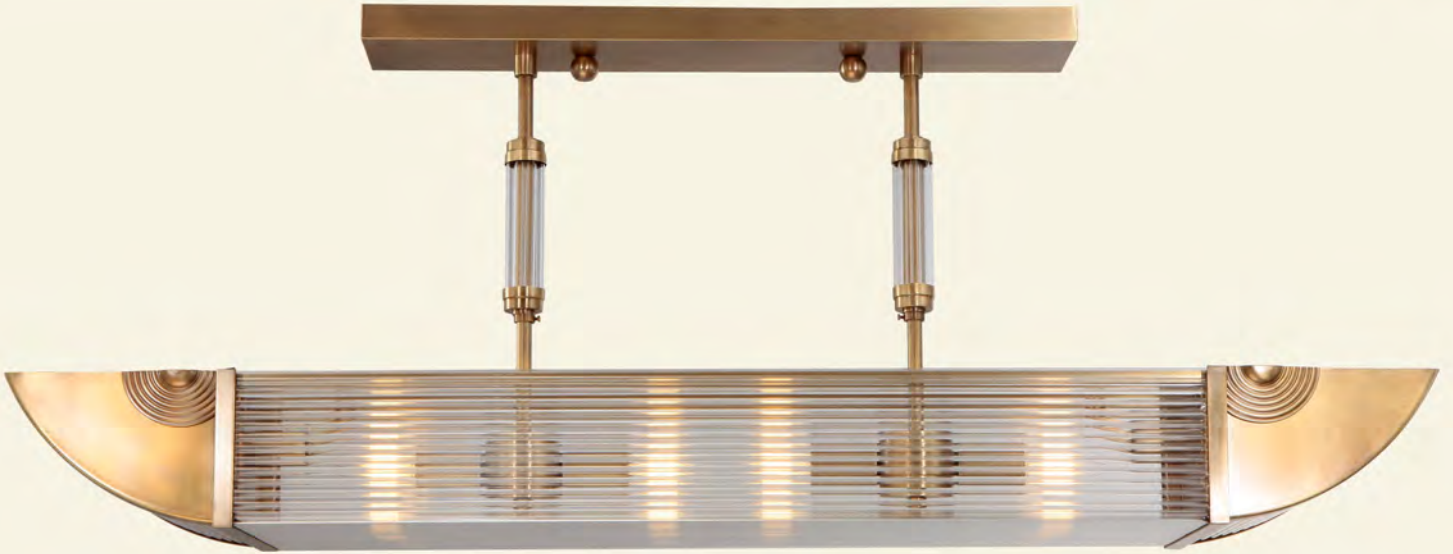

NIZZA PENDANT I.