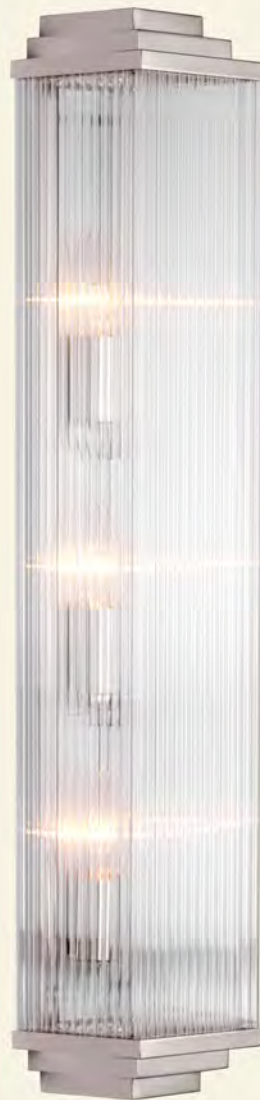

*Available with US sockets.

VERSAILLES PENDANT V.

VERSAILLES FLOOR LAMP

Name	Height	Width	Min. Drop	Available Finish	Weight	Max. Wattage*
Versailles Pendant V.	80cm / 31"	20cm / 8"	80cm / 31"	Antique/Shiny Brass/Nickel	1kg / 2,2lb	4x60W E14 / E12
Versailles Floor Lamp	180cm / 71"	40cm / 16"		Antique/Shiny Brass/Nickel	10,5kg / 23,1lb	8x60W E14 / E12

*Available with US sockets. ** Available with frosted glass plate.

HAMBURG

HAMBURG WALL LIGHT I.

HAMBURG WALL LIGHT II.

HAMBURG WALL LIGHT VI.

HAMBURG WALL LIGHT VII.

Name	Height	Width	Projection	Available Finish	Weight	Max. Wattage*
Hamburg Wall Light I.**	21cm / 8"	24,5cm / 10"	8cm / 3"	Antique/Shiny Brass/Nickel	1,6kg / 3,52lb	2x60W E14 / E12
Hamburg Wall Light II.**	29cm / 11"	24,5cm / 10"	8cm / 3"	Antique/Shiny Brass/Nickel	2kg / 4,4lb	2x60W E14 / E12
Hamburg Wall Light VI.**	37cm / 15"	24,5cm / 10"	8cm / 3"	Antique/Shiny Brass/Nickel	2,2kg / 4,84lb	2x60W E14 / E12
Hamburg Wall Light VII.**	74cm / 29"	24,5cm / 10"	8cm / 3"	Antique/Shiny Brass/Nickel	3kg / 6,6lb	4x60W E14 / E12

*Available with US sockets. **Available with frosted glass or glass plate.

HAMBURG CEILING FITTING I.

HAMBURG WALL LIGHT III.

HAMBURG WALL LIGHT V.

HAMBURG WALL LIGHT IV.

Name	Height	Width	Projection	Available Finish	Weight	Max. Wattage*
Hamburg Ceiling Fitting I.**	8cm / 3"	24,5x37cm / 10x15"		Antique/Shiny Brass/Nickel	2,2kg / 4,84lb	2x60W E14 / E12
Hamburg Wall Light III.**	29cm / 11"	12,5cm / 5"	11cm / 4"	Antique/Shiny Brass/Nickel	1,5kg / 3,3lb	1x60W E14 / E12
Hamburg Wall Light V.**	70cm / 28"	12,5cm / 5"	11cm / 4"	Antique/Shiny Brass/Nickel	2,3kg / 5,06lb	3x60W E14 / E12
Hamburg Wall Light IV.**	46cm / 18"	12,5cm / 5"	11cm / 4"	Antique/Shiny Brass/Nickel	1,8kg / 3,96lb	2x60W E14 / E12