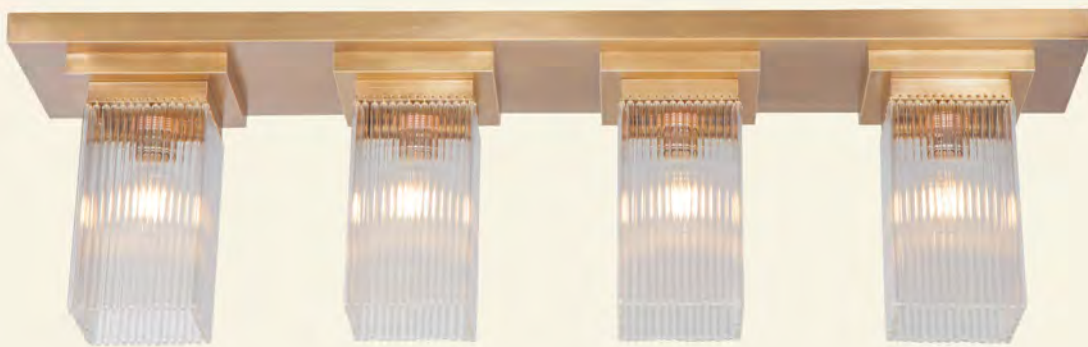

*Available with US sockets.

MONACO WALL LIGHT I.

MONACO WALL LIGHT II.

MONACO TABLE LAMP II.

MONACO TABLE LAMP I.

Name	Height	Width	Projection	Available Finish	Weight	Max. Wattage*
Monaco Wall Light I.	15cm / 6"	29cm / 11"	10cm / 4"	Antique/Shiny Brass/Nickel	0,9kg / 1,98lb	1x60W E14 / E12
Monaco Wall Light II.	33cm / 13"	12cm / 5"	11,5cm / 5"	Antique/Shiny Brass/Nickel	1kg / 2,2lb	1x60W E14 / E12
Monaco Table Lamp II.	40,5cm / 16"	30x12cm / 12x5"		Antique/Shiny Brass/Nickel	2,4kg / 5,28lb	2x75W E27 / E26
Monaco Table Lamp I.	40,5cm / 16"	12x12cm / 5x5"		Antique/Shiny Brass/Nickel	1,2kg / 2,64lb	1x75W E27 / E26

*Available with US sockets.

MONACO PENDANT IV.

MONACO PENDANT VI.

MONACO PENDANT VIII.

Name	Height	Width	Min. Drop	Available Finish	Weight	Max. Wattage*
Monaco Pendant IV.	50cm / 20"	75x20cm / 30x8"	50cm / 20"	Antique/Shiny Brass/Nickel	7,5kg / 16,5lb	3x75W E27 / E26
Monaco Pendant VI.	50cm / 20"	100x20cm / 39x8"	50cm / 20"	Antique/Shiny Brass/Nickel	8,5kg / 18,7lb	4x75W E27 / E26
Monaco Pendant VIII.	50cm / 20"	125x20cm / 49x8"	50cm / 20"	Antique/Shiny Brass/Nickel	10kg / 22lb	5x75W E27 / E26

*Available with US sockets.

MONACO CEILING FITTING IV.

MONACO CEILING FITTING V.

MONACO CEILING FITTING VI.

Name	Height	Width	Min. Drop	Available Finish	Weight	Max. Wattage*
Monaco Ceiling Fitting IV.	27cm / 11"	75x20cm / 30x8"	27cm / 11"	Antique/Shiny Brass/Nickel	6,5kg / 14,3lb	3x75W E27 / E26
Monaco Ceiling Fitting V.	27cm / 11"	100x20cm / 39x8"	27cm / 11"	Antique/Shiny Brass/Nickel	7,5kg / 16,5lb	4x75W E27 / E26
Monaco Ceiling Fitting VI.	27cm / 11"	125x20cm / 49x8"	27cm / 11"	Antique/Shiny Brass/Nickel	9kg / 19,8lb	5x75W E27 / E26