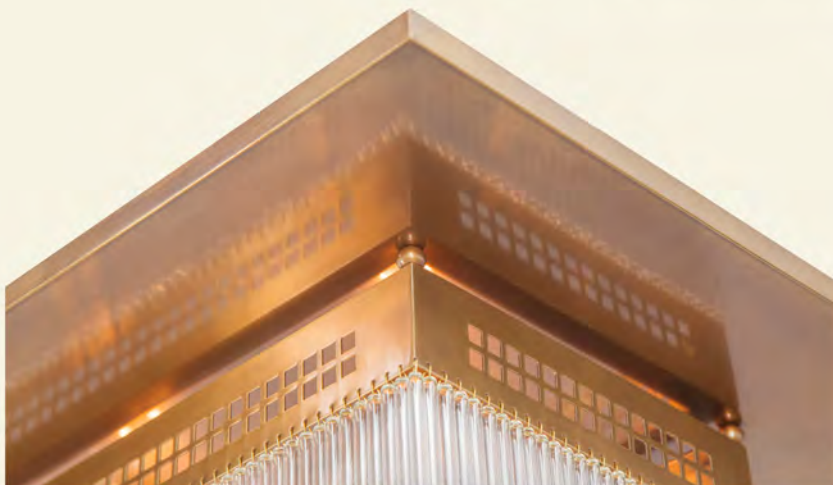

Name	Height	Width	Min. Drop	Available Finish	Weight	Max. Wattage*
Hoffmann Chandelier VI.	60cm / 24"	100x40cm / 39x16"	60cm / 24"	Antique/Shiny Brass/Nickel	12,5kg / 27,5lb	4x75W E27 / E26
Hoffmann Ceiling Fitting III.	37,5cm / 15"	100x40cm / 39x16"		Antique/Shiny Brass/Nickel	11kg / 24,2lb	4x75W E27 / E26

*Available with US sockets.