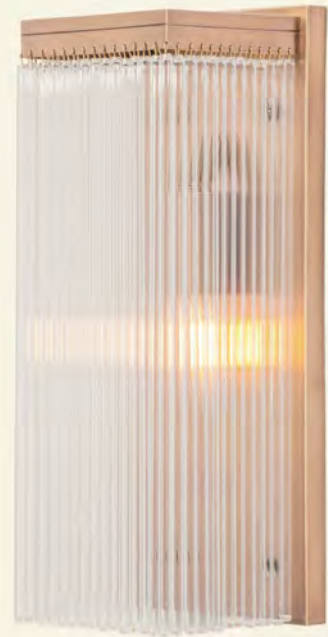

*Available with US sockets.

MONACO PENDANT II.

MONACO PENDANT II.

MONACO PENDANT I.

Name	Height	Width	Min. Drop	Available Finish	Weight	Max. Wattage*
Monaco Pendant II.	75cm / 30"	40x40cm / 16x16"	60cm / 24"	Antique/Shiny Brass/Nickel	5,7kg / 12,54lb	5x75W E27 / E26
Monaco Pendant I.	65cm / 26"	30x30cm / 12x12"	50cm / 20"	Antique/Shiny Brass/Nickel	3,5kg / 7,7lb	5x75W E27 / E26

*Available with US sockets.

MONACO WALL LIGHT I.

MONACO WALL LIGHT II.

MONACO TABLE LAMP II.

MONACO TABLE LAMP I.

Name	Height	Width	Projection	Available Finish	Weight	Max. Wattage*
Monaco Wall Light I.	15cm / 6"	29cm / 11"	10cm / 4"	Antique/Shiny Brass/Nickel	0,9kg / 1,98lb	1x60W E14 / E12
Monaco Wall Light II.	33cm / 13"	12cm / 5"	11,5cm / 5"	Antique/Shiny Brass/Nickel	1kg / 2,2lb	1x60W E14 / E12
Monaco Table Lamp II.	40,5cm / 16"	30x12cm / 12x5"		Antique/Shiny Brass/Nickel	2,4kg / 5,28lb	2x75W E27 / E26
Monaco Table Lamp I.	40,5cm / 16"	12x12cm / 5x5"		Antique/Shiny Brass/Nickel	1,2kg / 2,64lb	1x75W E27 / E26