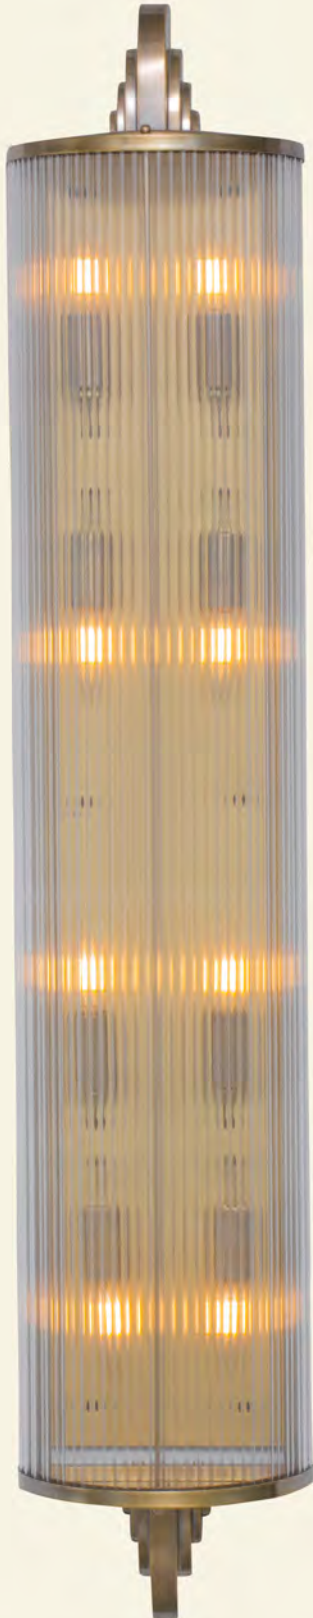

*Available with US sockets.

PETITOT CHANDELIER V.

PETITOT CHANDELIER IX.

Name	Height	Width	Min. Drop	Available Finish	Weight	Max. Wattage*
Petitot Chandelier V.	40cm / 16"	70x70cm / 28x28"	40cm / 16"	Antique/Shiny Brass/Nickel	13kg / 28,6lb	8x60W E14 / E12
Petitot Chandelier IX.	48cm / 19"	70x70cm / 28x28"	48cm / 19"	Antique/Shiny Brass/Nickel	15kg / 33lb	9x60W E14 / E12

*Available with US sockets. **Available with frosted glass plate.

PETITOT WALL LIGHT I/3.

PETITOT WALL LIGHT I/2.

PETITOT WALL LIGHT I/1.

Name	Height	Width	Projection	Available Finish	Weight	Max. Wattage*
Petitot Wall Light I/3.**	71cm / 28"	12cm / 5"	8cm / 3"	Antique/Shiny Brass/Nickel	1,8kg / 3,96lb	3x60W E14 / E12
Petitot Wall Light I/2.**	47cm / 19"	12cm / 5"	8cm / 3"	Antique/Shiny Brass/Nickel	1,3kg / 2,86lb	2x60W E14 / E12
Petitot Wall Light I/1.**	30cm / 12"	12cm / 5"	8cm / 3"	Antique/Shiny Brass/Nickel	0,9kg / 1,98lb	1x60W E14 / E12

*Available with US sockets. **Available with frosted glass.

PETITOT WALL LIGHT II/3.

PETITOT WALL LIGHT II/2.

PETITOT WALL LIGHT II/1.

Name	Height	Width	Projection	Available Finish	Weight	Max. Wattage*
Petitot Wall Light II/3.**	86cm / 33"	12cm / 5"	8cm / 3"	Antique/Shiny Brass/Nickel	2,6kg / 5,72lb	3x60W E14 / E12
Petitot Wall Light II/2.**	63cm / 25"	12cm / 5"	8cm / 3"	Antique/Shiny Brass/Nickel	2,1kg / 4,62lb	2x60W E14 / E12
Petitot Wall Light II/1.**	46cm / 18"	12cm / 5"	8cm / 3"	Antique/Shiny Brass/Nickel	1,7kg / 3,74lb	1x60W E14 / E12

*Available with US sockets. **Available with frosted glass.

PETITOT WALL LIGHT II/4.

PETITOT WALL LIGHT II/2. /SEMI FROSTED

Name	Height	Width	Projection	Available Finish	Weight	Max. Wattage*
Petitot Wall Light II/4.**	122cm / 48"	22cm / 9"	11cm / 4"	Antique/Shiny Brass/Nickel	6kg / 13,2lb	8x60W E14 / E12
Petitot Wall Light II/2.**	63cm / 25"	12cm / 5"	8cm / 3"	Antique/Shiny Brass/Nickel	2,1kg / 4,62lb	2x60W E14 / E12