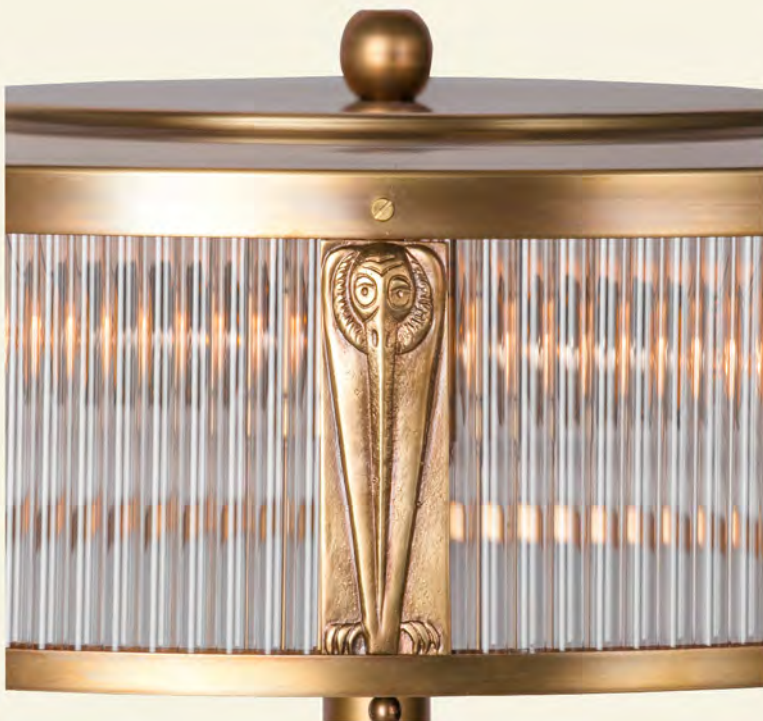

PETITOT TABLE LAMP IX.

Name	Height	Width	Min. Drop	Available Finish	Weight	Max. Wattage*
Petitot Ceiling Fitting II.	20cm / 8"	80x40cm / 31x16"		Antique/Shiny Brass/Nickel	4kg / 8,8lb	8x60W E14 / E12
Petitot Ceiling Fitting II. custom size	20cm / 8"	110x40cm / 43x16"		Antique/Shiny Brass/Nickel	4,3kg / 9,46lb	8x60W E14 / E12
Petitot Table Lamp IX.	55cm / 22"	40cm / 16"		Antique/Shiny Brass/Nickel	3,5kg / 7,7lb	3x75W E27 / E26

*Available with US sockets.