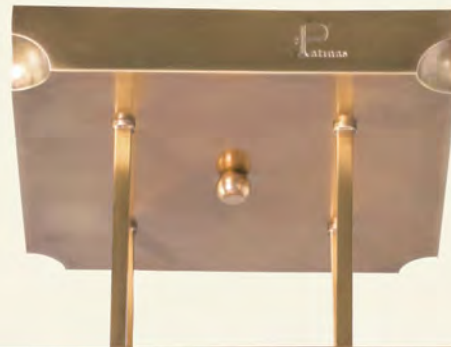

PETITOT CHANDELIER IV.