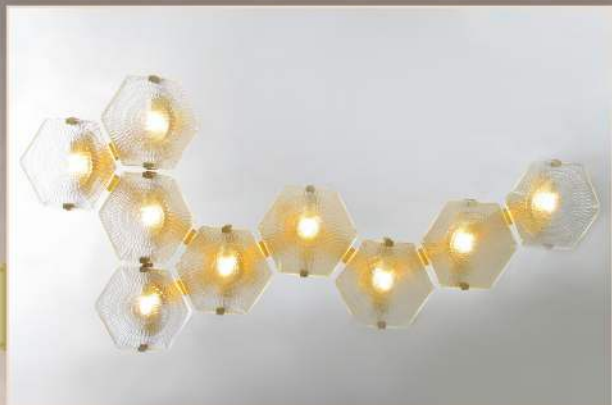

HEXXA WALL LIGHT 03.

41 CM X 59 CM
3 X 6W G9 LED
PROJ.: 9 CM

HEXXA WALL LIGHT 03. LIN

31 CM X 41 CM
FINISH: GOLD, SILVER, BLACK
3 X 6W G9 LED
PROJ.: 9 CM

HEXXA WALL LIGHT 09.

62.5 CM X 131.5 CM
9 X 6W G9 LED
PROJ.: 9 CM