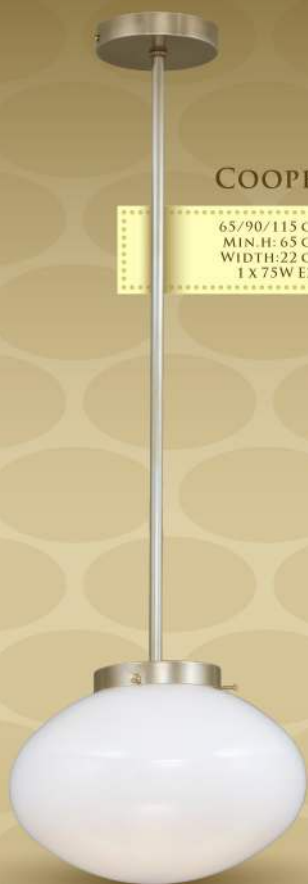

Patinas
EST. 1981

Modern
CATALOGUE

PLEASE
VISIT OUR WEBSITE:

WWW.PATINAS-LIGHTING.COM

SMALL BOX WALL LIGHT

20 CM X 15 CM
2 X 60W E14
PROJ.: 6 CM

MIDI BOX

40 CM X 15 CM
4 X 60W E14

BIG BOX

40 CM X 30 CM
8 X 60W E14
PROJ.: 6 CM

COOPER PENDANT I.

65/90/115 CM
MIN. H: 65 CM
WIDTH: 22 CM
1 X 75W E27

COOPER PENDANT II.

65/90/115 CM
MIN. H: 65 CM
WIDTH: 27 CM
1 X 75W E27

ÉCLIPSE 40 LED WALL LIGHT

40 CM X 40 CM
24 W, 12 V, DIM
PROJ.: 6 CM

ÉCLIPSE 40 LED S PENDANT

60 CM X 40 CM
MIN. H.: 16 CM
24 W, 12 V, DIM

ÉCLIPSE 110 LED S PENDANT

60 CM X 110 CM
MIN. H.: 16 CM
90 W, 12 V, DIM

ÉCLIPSE
70 LED S
PENDANT