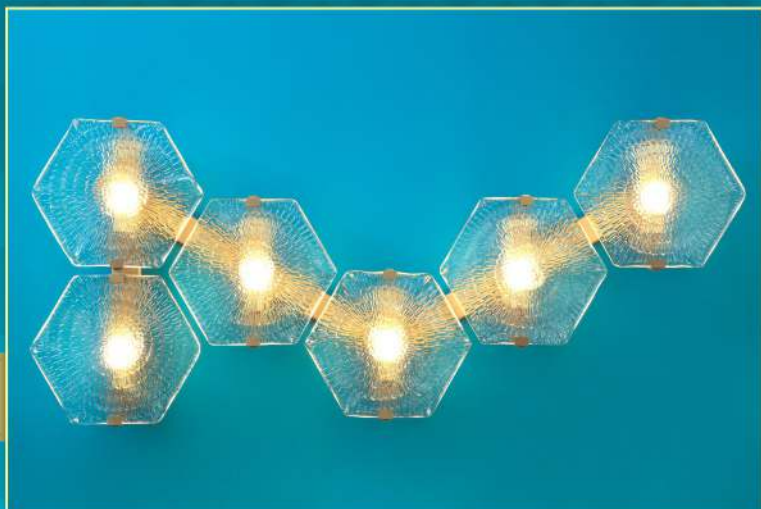

HEXXA WALL LIGHT 04.

41.5 CM X 77 CM
4 X 6W G9 LED
PROJ.: 9 CM

HEXXA WALL LIGHT 05.

41.5 CM X 77 CM
5 X 6W G9 LED
PROJ.: 9 CM

HEXXA
WALL
LIGHT 06.

41.5 CM X 95 CM
6 X 6W G9 LED
PROJ.: 9 CM

HEXXA
WALL
LIGHT 06. OL