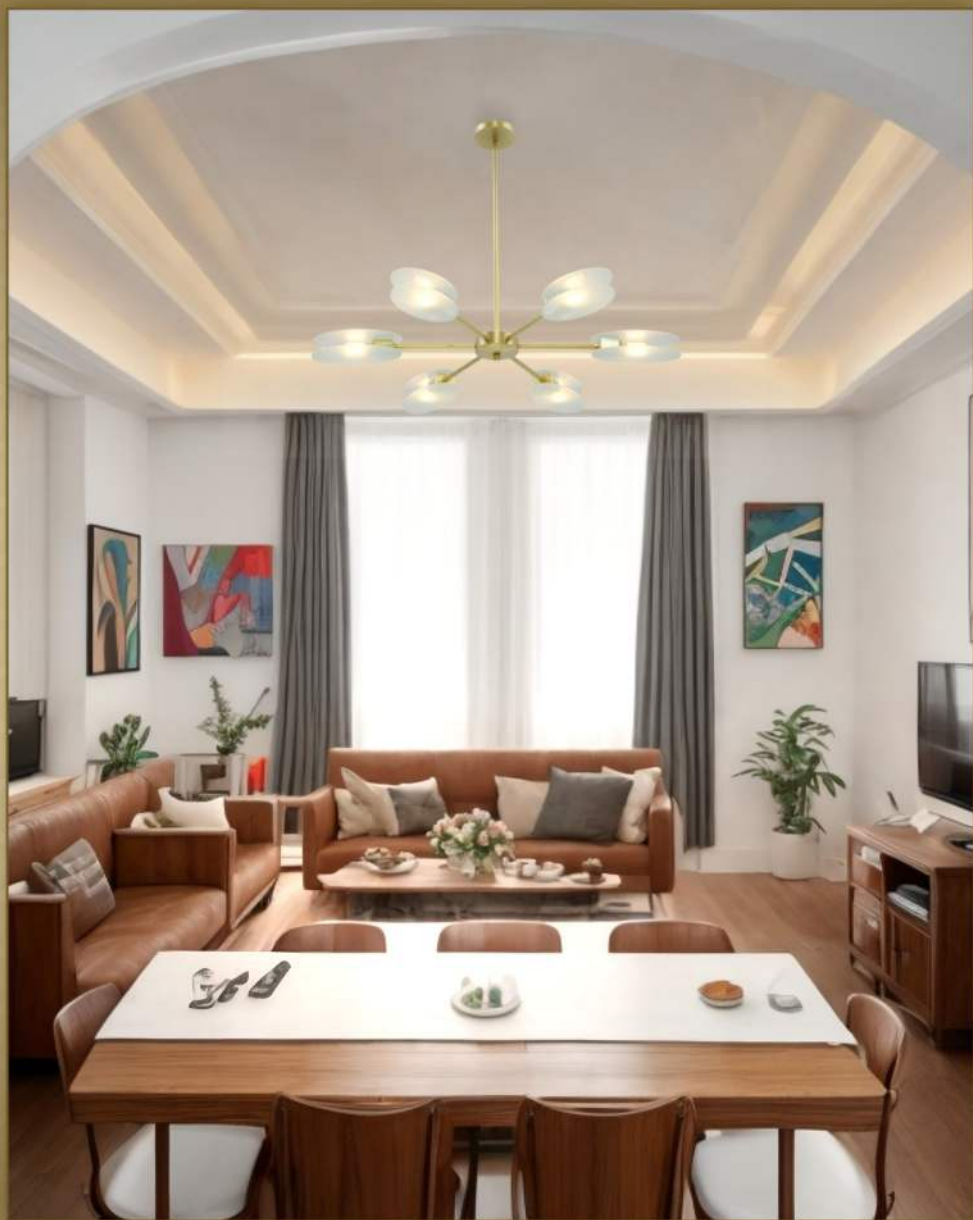

PRESENT
WALL LIGHT 2V.

28 CM X 30 CM
2X6W G9 DIM LED
PROJ.: 5,5 CM

PRESENT
WALL LIGHT 4.

50 CM X 30 CM
4X6W G9 DIM LED
PROJ.: 5,5 CM

Patinas
EST. 1981

Present
FAMILY

PRIMAVERA
PENDANT 16.

H: 300 CM
W: 100 CM
16X75 W E27