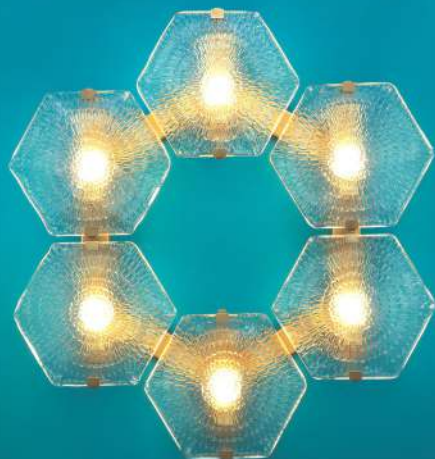

HEXXA WALL LIGHT 04.

41.5 CM X 77 CM
4 X 6W G9 LED
PROJ.: 9 CM

HEXXA WALL LIGHT 05.

41.5 CM X 77 CM
5 X 6W G9 LED
PROJ.: 9 CM

HEXXA
WALL
LIGHT 06.

41.5 CM X 95 CM
6 X 6W G9 LED
PROJ.: 9 CM

HEXXA
WALL
LIGHT 06. OL