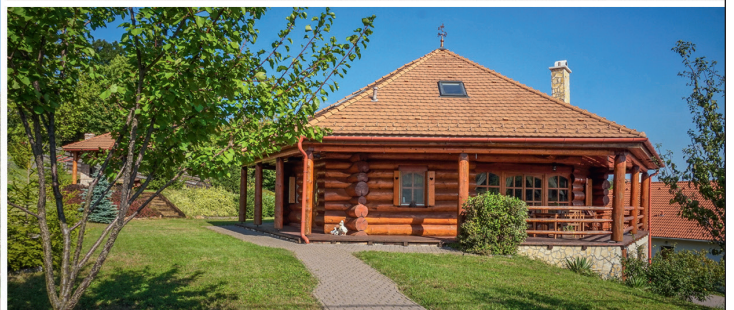

GERENDAHÁZAK

KÉSZHÁZAK

Modern gerendaház &
szemrevaló rönkház
Nem lehet nem észrevenni

Passívház
nyugdíjas évekre

Elenyésző
a rezsi

Rusztikus és trendi
Pajta stílus

Wellness otthon:
Fürdőszoba

A Patinás Lámpa Kft.-nél mindig a ház méretétől függően, egyedi igények szerint készítjük el rézlámpáit.
Romantikus otthonok ékszereiként is emlegetik termékeinket.

ELADÓ 3 szintes rönkház

a Budai hegyek
ölelésében,
Piliscsabán.

Tel.: 30/634-7221 • www.ingatlan.com/27429267

Esztétikus ragyogás

Egyre korábban sötétedik, így még fontosabb szerepet kapnak a világítótestek